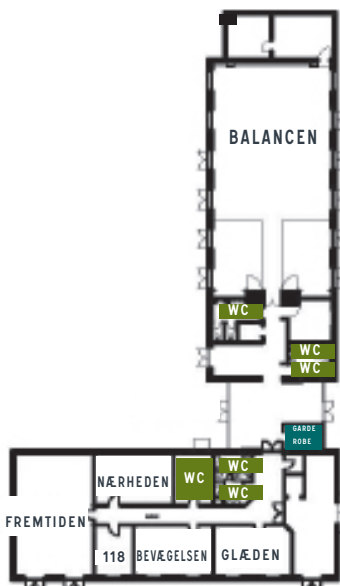

LOKALEPLAN

- FÆLLESAREALER
- KOPIRUM
- WC
- GARDEROBE
- TV

STUEPLAN

1 SAL

1. SAL

SKOVSVINGET 25
 5500 MIDDELFART
 TELEFON 6341 9100
 SEVERINKURSUSCENTER.DK

KURSUSLOKALER

KURSUS-LOKALE	U-BORD	SKOLE-BORDE	SILDEBEN	BIOGRAF STOLE	GRUPPER	SAMLET BORD	STØRRELSE
							
Balancen	60	150	132	200	18x6=108 15x8=120		10,5m x 21,5m 258 m ²
Passionen	34	70	60	90	8x6=48 6x8=48		10,0m x 12,0m 120 m ²
Opdagelsen	30	54	44	80	6x6=36 5x8=40		10,0m x 10,5m 105 m ²
Evigheden	32	50	40	80	6x6=36 4x8=32		8,0m x 12,0m 96 m ²
Skønheden	24	36	26	54	5x6=30 4x8=32		7,0m x 12,0m 84 m ²
Fremskridtet	22	28	22	54	5x6=30 4x8=32		7,0m x 12,0m 84 m ²
Fremtiden	20	24	20	36	4x6=24 3x8=24		7,0m x 11,5m 80 m ²
Drømmen	18	24	20	40	4x6=24	12	84 m ²
Årstiden	20						84 m ²
Livet	14					12	60 m ²
Friheden						12	40 m ²
Bevægelsen						12	30 m ²
Glæden						12	30 m ²
Nærheden						12	30 m ²

GRUPPERUM - I ALT 10 STK. TIL 6 - 12 PERSONER - 1 GRATIS PR. 20 PERSONER