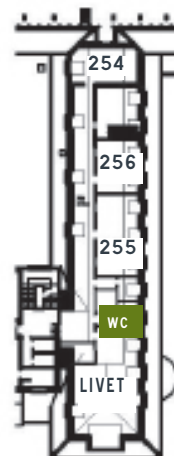

LOKALEPLAN

- FÆLLESAREALER
- KOPIRUM
- WC
- GARDEROBE
- TV

STUEPLAN

1 SAL

1. SAL

SKOVSVINGET 25
 5500 MIDDELFART
 TELEFON 6341 9100
 SEVERINKURSUSCENTER.DK

KURSUSLOKALER

KURSUS-LOKALE	U-BORD	SKOLE-BORDE	SILDEBEN	BIOGRAF STOLE	GRUPPER	SAMLET BORD	STØRRELSE
							
Balancen	60	150	132	200	18x6=108 15x8=120		10,5m x 21,5m 258 m ²
Passionen	34	70	60	90	8x6=48 6x8=48		10,0m x 12,0m 120 m ²
Opdagelsen	30	54	44	80	6x6=36 5x8=40		10,0m x 10,5m 105 m ²
Evigheden	32	50	40	80	6x6=36 4x8=32		8,0m x 12,0m 96 m ²
Skønheden	24	36	26	54	5x6=30 4x8=32		7,0m x 12,0m 84 m ²
Fremskridtet	22	28	22	54	5x6=30 4x8=32		7,0m x 12,0m 84 m ²
Fremtiden	20	24	20	36	4x6=24 3x8=24		7,0m x 11,5m 80 m ²
Drømmen	18	24	20	40	4x6=24	12	84 m ²
Årstiden	20						84 m ²
Livet	14					12	60 m ²
Friheden						12	40 m ²
Bevægelsen						12	30 m ²
Glæden						12	30 m ²
Nærheden						12	30 m ²

GRUPPERUM - I ALT 10 STK. TIL 6 - 12 PERSONER - 1 GRATIS PR. 20 PERSONER