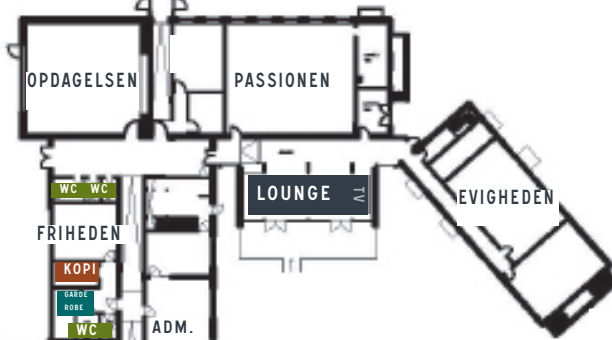

LOKALEPLAN

- FÆLLESAREALER
- KOPIRUM
- WC
- GARDEROBE
- TV

STUEPLAN

1 SAL

1. SAL

SKOVSVINGET 25
 5500 MIDDELFART
 TELEFON 6341 9100
 SEVERINKURSUSCENTER.DK

KURSUSLOKALER

KURSUS-LOKALE	U-BORD	SKOLE-BORDE	SILDEBEN	BIOGRAF STOLE	GRUPPER	SAMLET BORD	STØRRELSE
							
Balancen	60	150	132	200	18x6=108 15x8=120		10,5m x 21,5m 258 m ²
Passionen	34	70	60	90	8x6=48 6x8=48		10,0m x 12,0m 120 m ²
Opdagelsen	30	54	44	80	6x6=36 5x8=40		10,0m x 10,5m 105 m ²
Evigheden	32	50	40	80	6x6=36 4x8=32		8,0m x 12,0m 96 m ²
Skønheden	24	36	26	54	5x6=30 4x8=32		7,0m x 12,0m 84 m ²
Fremskridtet	22	28	22	54	5x6=30 4x8=32		7,0m x 12,0m 84 m ²
Fremtiden	20	24	20	36	4x6=24 3x8=24		7,0m x 11,5m 80 m ²
Drømmen	18	24	20	40	4x6=24	12	84 m ²
Årstiden	20						84 m ²
Livet	14					12	60 m ²
Friheden						12	40 m ²
Bevægelsen						12	30 m ²
Glæden						12	30 m ²
Nærheden						12	30 m ²

GRUPPERUM - I ALT 10 STK. TIL 6 - 12 PERSONER - 1 GRATIS PR. 20 PERSONER