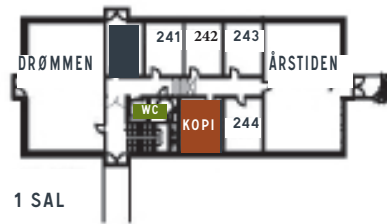

LOKALEPLAN

- FÆLLESAREALER
- KOPIRUM
- WC
- GARDEROBE
- TV

STUEPLAN

1 SAL

1. SAL

SKOVSVINGET 25
 5500 MIDDELFART
 TELEFON 6341 9100
 SEVERINKURSUSCENTER.DK

KURSUSLOKALER

KURSUS-LOKALE	U-BORD	SKOLE-BORDE	SILDEBEN	BIOGRAF STOLE	GRUPPER	SAMLET BORD	STØRRELSE
							
Balancen	60	150	132	200	18x6=108 15x8=120		10,5m x 21,5m 258 m ²
Passionen	34	70	60	90	8x6=48 6x8=48		10,0m x 12,0m 120 m ²
Opdagelsen	30	54	44	80	6x6=36 5x8=40		10,0m x 10,5m 105 m ²
Evigheden	32	50	40	80	6x6=36 4x8=32		8,0m x 12,0m 96 m ²
Skønheden	24	36	26	54	5x6=30 4x8=32		7,0m x 12,0m 84 m ²
Fremskridtet	22	28	22	54	5x6=30 4x8=32		7,0m x 12,0m 84 m ²
Fremtiden	20	24	20	36	4x6=24 3x8=24		7,0m x 11,5m 80 m ²
Drømmen	18	24	20	40	4x6=24	12	84 m ²
Årstiden	20						84 m ²
Livet	14					12	60 m ²
Friheden						12	40 m ²
Bevægelsen						12	30 m ²
Glæden						12	30 m ²
Nærheden						12	30 m ²

GRUPPERUM - I ALT 10 STK. TIL 6 - 12 PERSONER - 1 GRATIS PR. 20 PERSONER